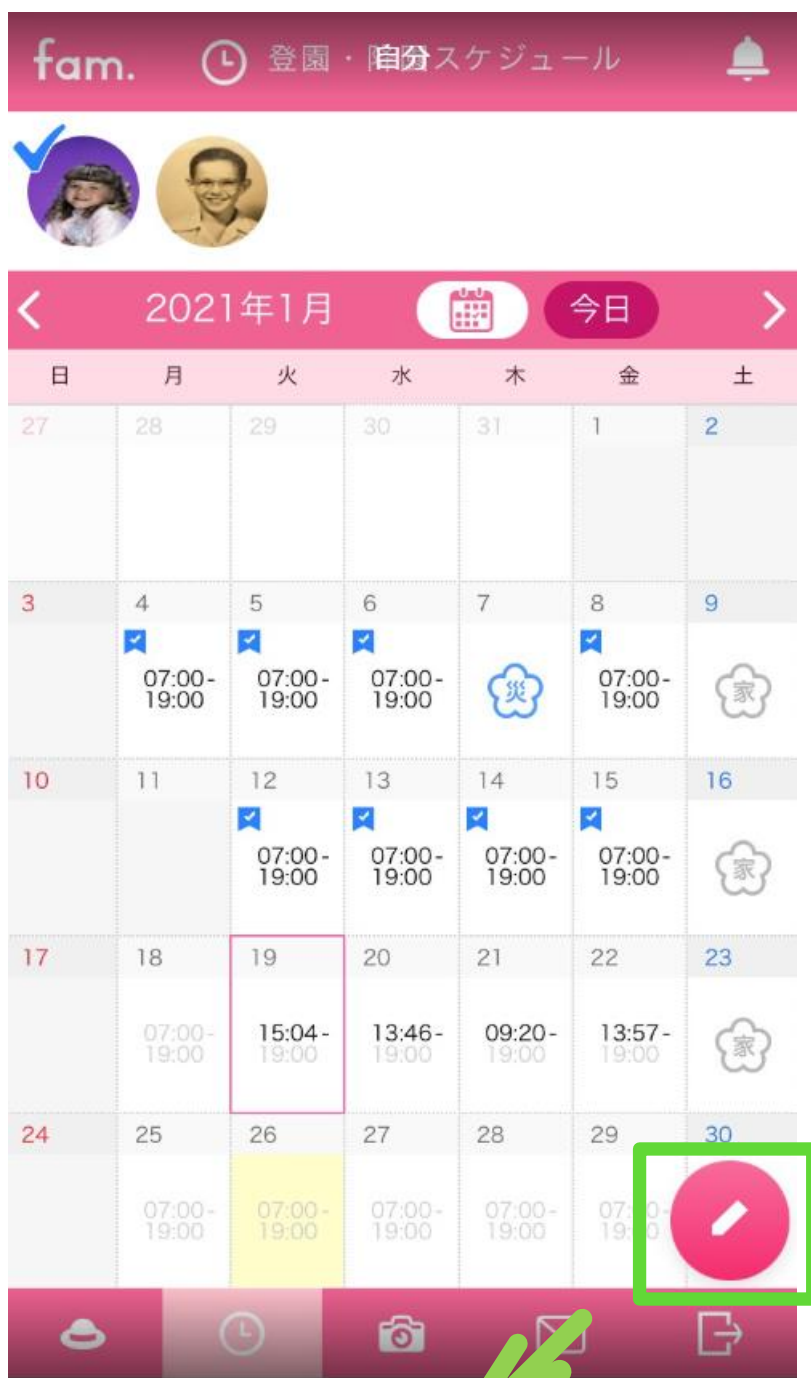

## **STEP 3**

**Keep a childcare record**

# 👑 STEP 1

Share own nursery school attendance schedule

**Press the clock mark button to display the entrance / exit schedule screen**

Select any date and press the pencil mark button

**Enter the time to enter and leave the nursery school and the reason for your absence, and press the button marked with a paper plane.**

登園・降園スケジュール

ステファニー ジェニファー

登園日 2021年1月19日火曜日

登園

登園 15:04 (24時間表示)

降園 19:00 (24時間表示)

お迎えの方

母 黒木 ジェファニー  その他

入力してください

ここ

登園・降園スケジュール

ステファニー ジェニファー

登園日 2021年1月19日火曜日

休み

病欠

台風などの災害時  家庭の事情など